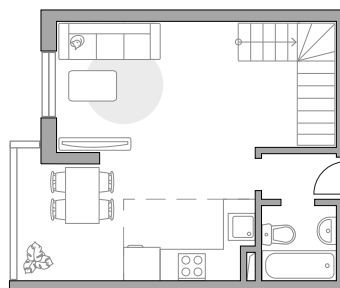

Студия в ЖК «Живописный»

Артикул ЖИВ-4.1.24-454

Двухуровневая

Двухуровневая

Вид во двор

ПЛОЩАДЬ

53,0 м²

ЭТАЖ

4 из 4

1 УРОВЕНЬ