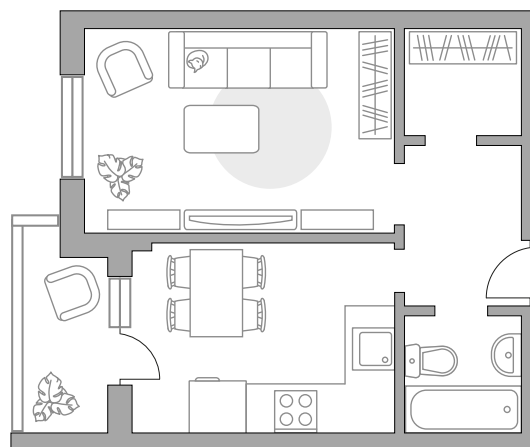

Однокомнатная квартира в ЖК «Живописный»

Артикул ЖИВ-4.1.12-215

Вид на улицу

ПЛОЩАДЬ

37,0 м²

ЭТАЖ

1 из 4

СРОК СДАЧИ

II кв 2023 г

КОРПУС

4.1

СЕКЦИЯ

12

СТОИМОСТЬ ОТ

5 246 870 ₺

На генплане