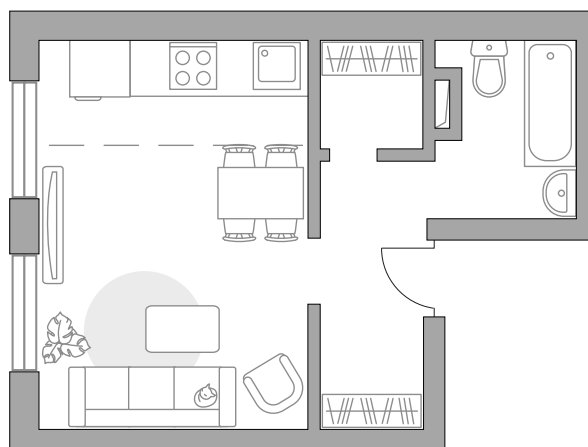

Студия в ЖК «Живописный»

Артикул ЖИВ-4.1.8-138

Вид во двор

ПЛОЩАДЬ

29,0 м²

ЭТАЖ

2 из 4

СРОК СДАЧИ

II кв 2023 г

КОРПУС

4.1

СЕКЦИЯ

8

 **Сотделкой**

СТОИМОСТЬ ОТ

4 699 809 ₹