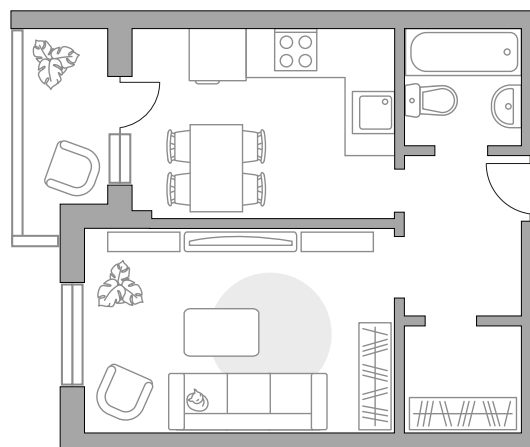

# Однокомнатная квартира в ЖК «Живописный»

Артикул ЖИВ-4.1.1-2

Вид во двор

ПЛОЩАДЬ

**37,0 м<sup>2</sup>**

ЭТАЖ

**1 из 4**

СРОК СДАЧИ

**II кв 2023 г**

КОРПУС

**4.1**

СЕКЦИЯ

**1**

 **Сотделкой**

СТОИМОСТЬ ОТ

**5 831 903 ₺**