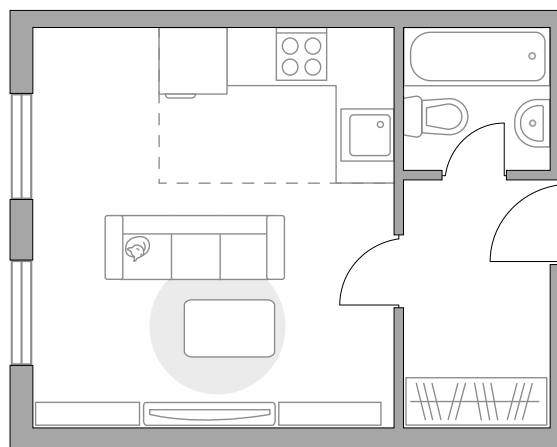

Студия в ЖК «Живописный»

Артикул ЖИВ-4.2.5-56

Вид во двор

ПЛОЩАДЬ

29,1 м²

ЭТАЖ

2 из 4

СРОК СДАЧИ

II кв 2023 г

КОРПУС

4.2

СЕКЦИЯ

5

СТОИМОСТЬ ОТ

4 238 825 ₺

На генплане