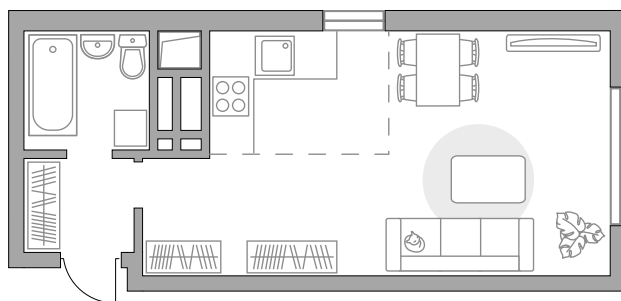

Студия в ЖК «Инновация»

Артикул ИНН-5.7-1335

Угловая

ПЛОЩАДЬ

28,3 м²

ЭТАЖ

9 из 24

РАЙОН

**Одинцовский
район**

СРОК СДАЧИ

IV кв 2023 г

КОРПУС

5

СЕКЦИЯ

7

СТОИМОСТЬ ОТ

5 821 975 ₽