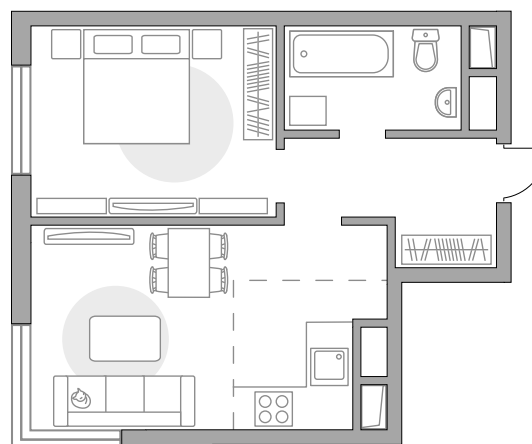

Двухкомнатная квартира в ЖК «Инновация»

Артикул ИНН-5.1-66

Евроформат

Угловая

ПЛОЩАДЬ

34,1 м²

ЭТАЖ

8 из 24

РАЙОН

**Одинцовский
район**

КОРПУС

5

СЕКЦИЯ

1

СТОИМОСТЬ ОТ

6 317 144 ₺