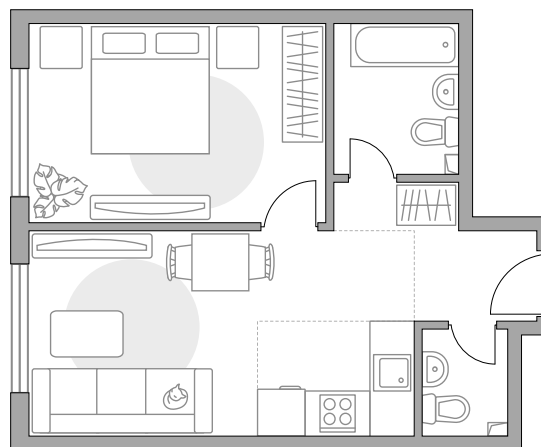

Двухкомнатная квартира в ЖК «Тринити-2»

Артикул ТРИ2-5.5-1006

ПЛОЩАДЬ

37,5 м2

ЭТАЖ

19 из 33

РАЙОН

**Верхние
Лихоборы**

СРОК СДАЧИ

III кв 2023 г

КОРПУС

5

СЕКЦИЯ

5

СТОИМОСТЬ ОТ

9 057 975 ₽