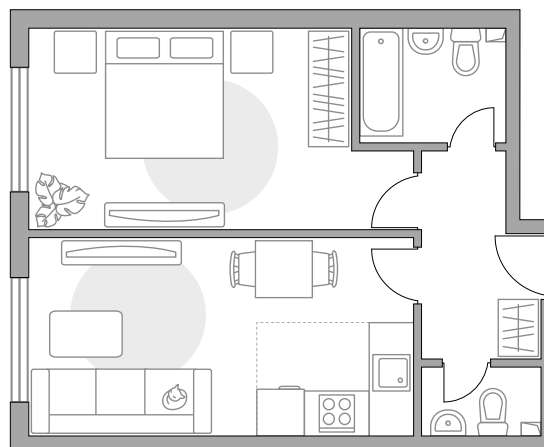

Двухкомнатная квартира в ЖК «Тринити-2»

Артикул ТРИ2-5.5-864

ПЛОЩАДЬ

38,4 м2

ЭТАЖ

10 из 33

РАЙОН

**Верхние
Лихоборы**

СРОК СДАЧИ

III кв 2023 г

КОРПУС

5

СЕКЦИЯ

5

СТОИМОСТЬ ОТ

9 275 366 ₽