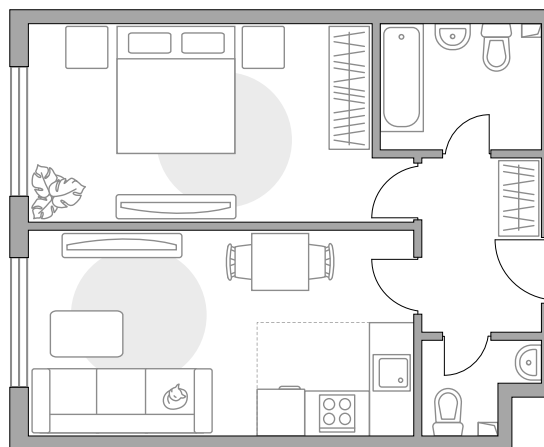

Двухкомнатная квартира в ЖК «Тринити-2»

Артикул ТРИ2-5.5-862

ПЛОЩАДЬ

39,4 м2

ЭТАЖ

10 из 33

РАЙОН

**Верхние
Лихоборы**

СРОК СДАЧИ

III кв 2023 г

КОРПУС

5

СЕКЦИЯ

5

СТОИМОСТЬ ОТ

9 355 608 ₽