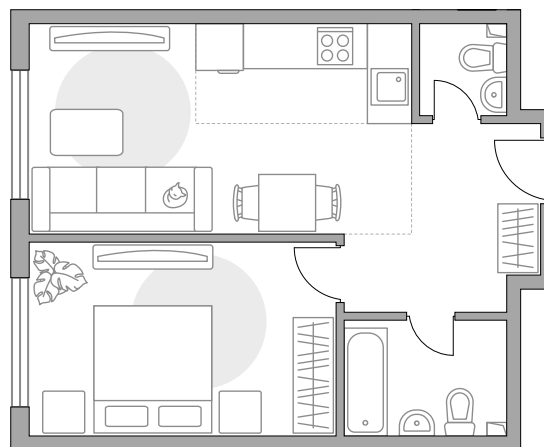

Двухкомнатная квартира в ЖК «Тринити-2»

Артикул ТРИ2-5.5-755

ПЛОЩАДЬ

39,0 м2

ЭТАЖ

2 из 33

РАЙОН

**Верхние
Лихоборы**

СРОК СДАЧИ

III кв 2023 г

КОРПУС

5

СЕКЦИЯ

5

СТОИМОСТЬ ОТ

8 870 572 ₽