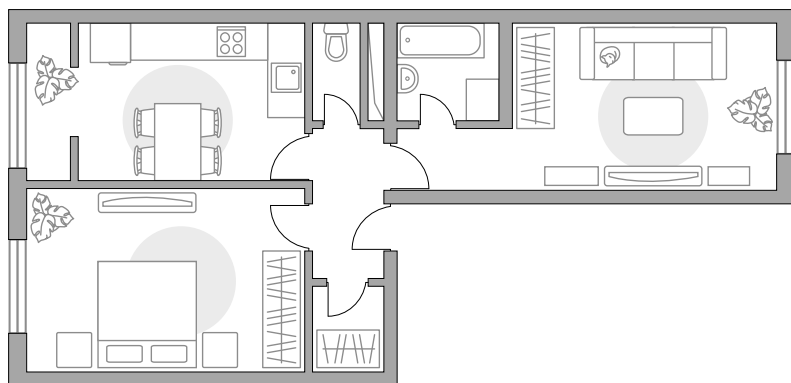

# Двухкомнатная квартира в ЖК «Новая Рига»

Артикул РИГ-1.5.10-483

Распашная

ПЛОЩАДЬ  
**54,49 м<sup>2</sup>**

ЭТАЖ  
**1 из 5**

РАЙОН  
**Новорижское  
шоссе**

СРОК СДАЧИ  
**II кв 2022 г**

КОРПУС  
**1.5**

СЕКЦИЯ  
**10**

 **Сотделкой**

СТОИМОСТЬ ОТ

**8 471 509 ₽**

На генплане

На секции