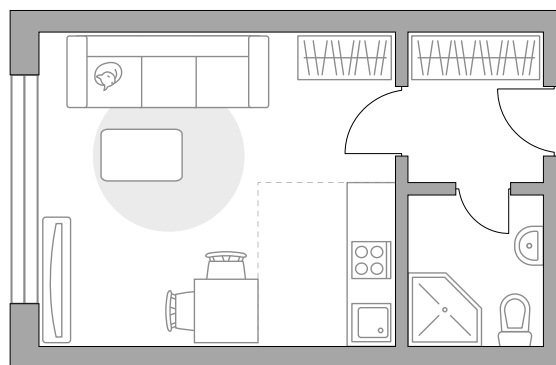

Студия в ЖК «Новая Рига»

Артикул РИГ-1.5.6-296

ПЛОЩАДЬ
22,75 м²

ЭТАЖ
8 из 8

РАЙОН
**Новорижское
шоссе**

СРОК СДАЧИ
II кв 2022 г

КОРПУС
1.5

СЕКЦИЯ
6

СТОИМОСТЬ ОТ

3 478 774 ₺