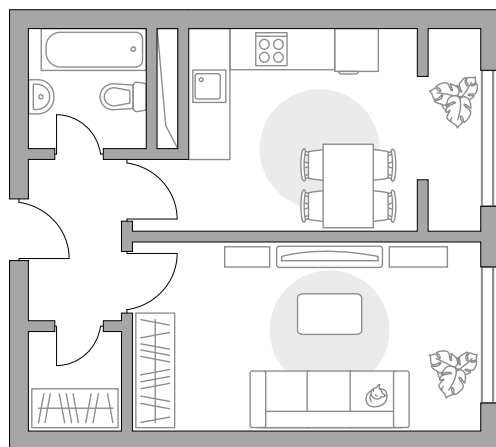

# Однокомнатная квартира в ЖК «Новая Рига»

Артикул РИГ-1.5.6-232

ПЛОЩАДЬ  
**32,83 м<sup>2</sup>**

ЭТАЖ  
**1 из 8**

РАЙОН  
**Новорижское  
шоссе**

СРОК СДАЧИ  
**II кв 2022 г**

КОРПУС  
**1.5**

СЕКЦИЯ  
**6**

СТОИМОСТЬ ОТ

**4 710 965 ₽**

На генплане

На секции