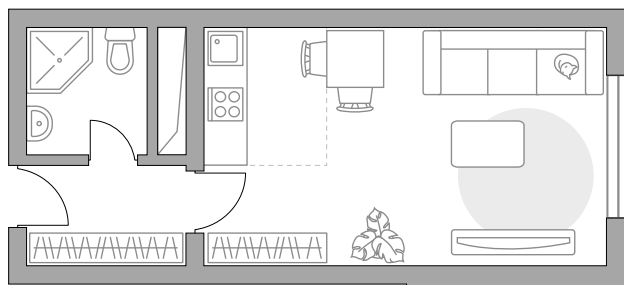

Студия в ЖК «Новая Рига»

Артикул РИГ-1.5.3-123

ПЛОЩАДЬ
23,49 м²

ЭТАЖ
3 из 8

РАЙОН
**Новорижское
шоссе**

СРОК СДАЧИ
II кв 2022 г

КОРПУС
1.5

СЕКЦИЯ
3

Сотделкой

СТОИМОСТЬ ОТ

3 998 200 ₺

На генплане

На секции