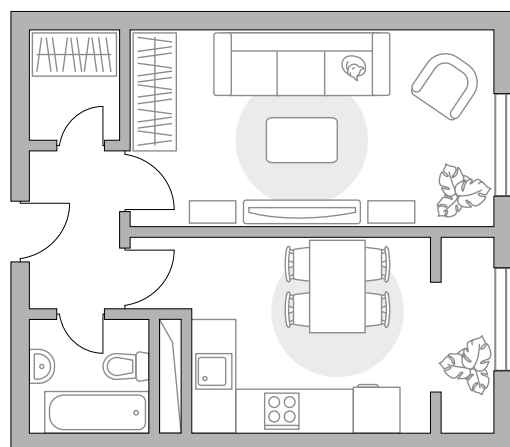

Однокомнатная квартира в ЖК «Новая Рига»

Артикул РИГ-1.5.1-71

ПЛОЩАДЬ
35,76 м²

ЭТАЖ
8 из 8

РАЙОН
**Новорижское
шоссе**

СРОК СДАЧИ
II кв 2022 г

КОРПУС
1.5

СЕКЦИЯ
1

Сотделкой