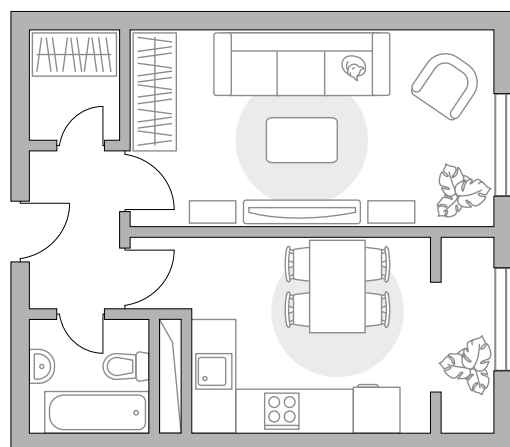

Однокомнатная квартира в ЖК «Новая Рига»

Артикул РИГ-1.5.1-61

ПЛОЩАДЬ
35,76 м²

ЭТАЖ
7 из 8

РАЙОН
**Новорижское
шоссе**

СРОК СДАЧИ
II кв 2022 г

КОРПУС
1.5

СЕКЦИЯ
1

 **Сотделкой**

СТОИМОСТЬ ОТ

5 680 425 ₽

На генплане

На секции