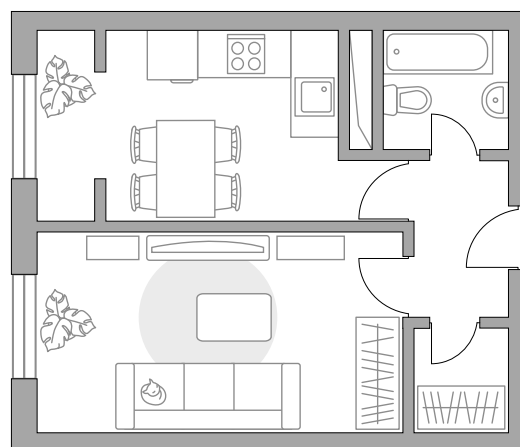

# Однокомнатная квартира в ЖК «Новая Рига»

Артикул РИГ-1.5.1-36

ПЛОЩАДЬ  
**33,44 м<sup>2</sup>**

ЭТАЖ  
**4 из 8**

РАЙОН  
**Новорижское  
шоссе**

СРОК СДАЧИ  
**II кв 2022 г**

КОРПУС  
**1.5**

СЕКЦИЯ  
**1**

 **Сотделкой**

СТОИМОСТЬ ОТ

**5 311 862 ₺**

На генплане

На секции