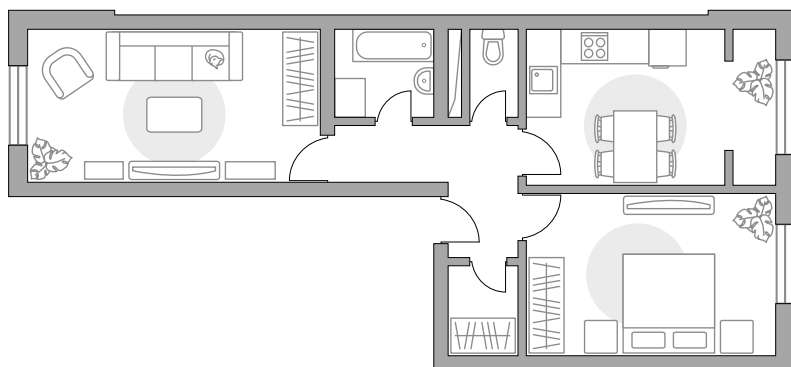

Двухкомнатная квартира в ЖК «Новая Рига»

Артикул РИГ-1.5.1-30

Распашная

ПЛОЩАДЬ

54,15 м²

ЭТАЖ

4 из 8

РАЙОН

**Новорижское
шоссе**

СРОК СДАЧИ

II кв 2022 г

КОРПУС

1.5

СЕКЦИЯ

1

Сотделкой