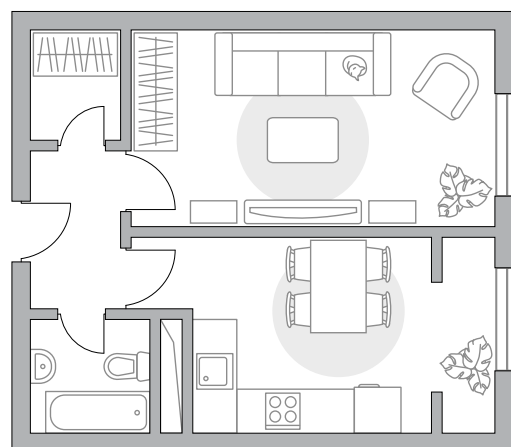

Однокомнатная квартира в ЖК «Новая Рига»

Артикул РИГ-1.5.1-12

ПЛОЩАДЬ
35,76 м²

ЭТАЖ
2 из 8

РАЙОН
**Новорижское
шоссе**

СРОК СДАЧИ
II кв 2022 г

КОРПУС
1.5

СЕКЦИЯ
1

Сотделкой

СТОИМОСТЬ ОТ

5 680 425 ₺

На генплане

На секции