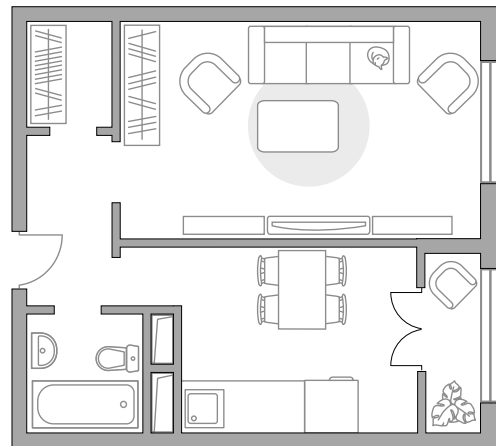

# Однокомнатная квартира в ЖК «Новая Рига»

Артикул РИГ-1.4.14-620

ПЛОЩАДЬ  
**38,39 м<sup>2</sup>**

ЭТАЖ  
**6 из 8**

РАЙОН  
**Новорижское  
шоссе**

СРОК СДАЧИ  
**II кв 2022 г**

КОРПУС  
**1.4**

СЕКЦИЯ  
**14**

 Сотделкой

СТОИМОСТЬ ОТ

**5 544 094 ₺**

На генплане

На секции