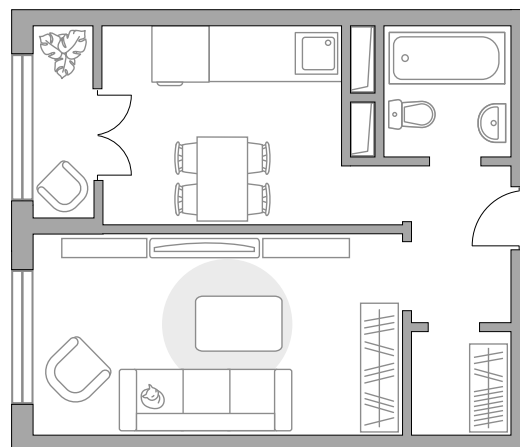

Однокомнатная квартира в ЖК «Новая Рига»

Артикул РИГ-1.4.8-288

ПЛОЩАДЬ

32,83 м²

ЭТАЖ

2 из 8

РАЙОН

**Новорижское
шоссе**

СРОК СДАЧИ

II кв 2022 г

КОРПУС

1.4

СЕКЦИЯ

8

СТОИМОСТЬ ОТ

4 744 536 ₪

На генплане