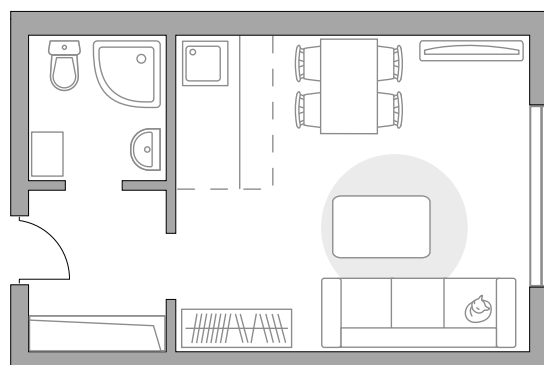

Студия в ЖК «Новая Рига»

Артикул РИГ-1.4.8-282

ПЛОЩАДЬ
22,75 м²

ЭТАЖ
1 из 8

РАЙОН
**Новорижское
шоссе**

СРОК СДАЧИ
II кв 2022 г

КОРПУС
1.4

СЕКЦИЯ
8

СТОИМОСТЬ ОТ

3 571 912 ₺

На генплане

На секции