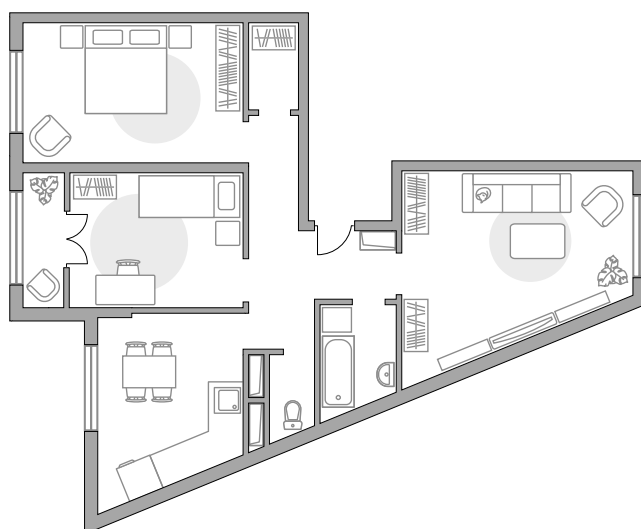

Трехкомнатная квартира в ЖК «Новая Рига»

Артикул РИГ-1.4.5-149

Распашная

ПЛОЩАДЬ
69,28 м²

ЭТАЖ
2 из 8

РАЙОН
**Новорижское
шоссе**

СРОК СДАЧИ
II кв 2022 г

КОРПУС
1.4

СЕКЦИЯ
5

СТОИМОСТЬ ОТ

8 579 898 ₪

На генплане

На секции