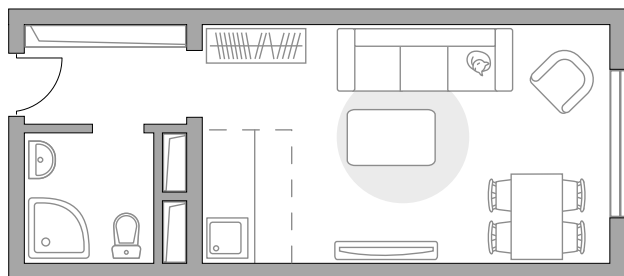

Студия в ЖК «Новая Рига»

Артикул РИГ-1.4.3-77

ПЛОЩАДЬ
23,49 м²

ЭТАЖ
2 из 8

РАЙОН
**Новорижское
шоссе**

СРОК СДАЧИ
II кв 2022 г

КОРПУС
1.4

СЕКЦИЯ
3

СТОИМОСТЬ ОТ

3 325 044 ₺

На генплане

На секции