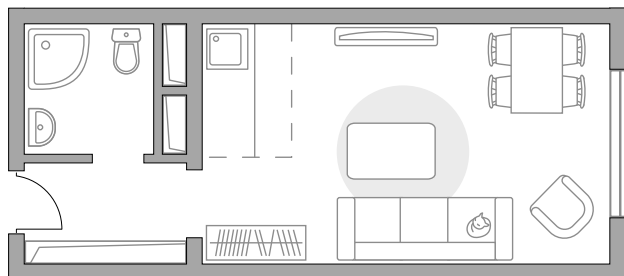

Студия в ЖК «Новая Рига»

Артикул РИГ-1.4.3-73

ПЛОЩАДЬ
23,49 м²

ЭТАЖ
1 из 8

РАЙОН
**Новорижское
шоссе**

СРОК СДАЧИ
II кв 2022 г

КОРПУС
1.4

СЕКЦИЯ
3

СТОИМОСТЬ ОТ

3 565 464 ₺

На генплане

На секции