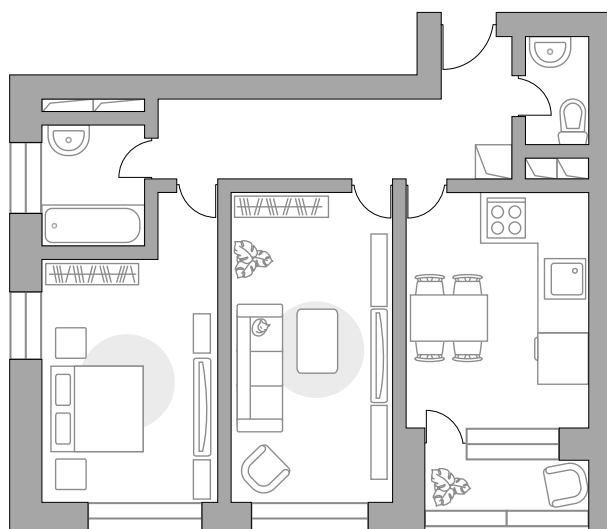

Двухкомнатная квартира в ЖК «Бригантина»

Артикул БРИ-6.1-58

Угловая

ПЛОЩАДЬ

60,7 м²

ЭТАЖ

10 из 23

РАЙОН

Долгопрудный

СРОК СДАЧИ

III кв 2022 г

КОРПУС

6

СЕКЦИЯ

1

СТОИМОСТЬ ОТ

8 138 564 ₽

На генплане