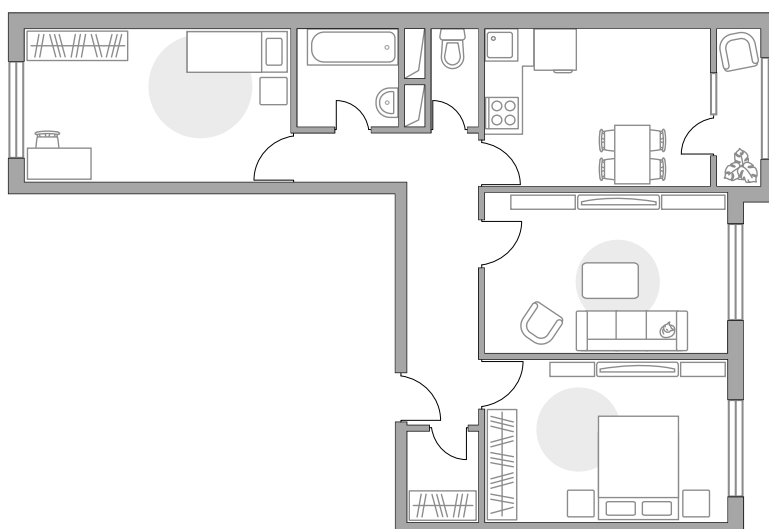

# Трехкомнатная квартира в ЖК «Новая Рига»

Артикул РИГ-1.1/2.5-215

Распашная

Вид на улицу и во двор

ПЛОЩАДЬ

**69,19 м<sup>2</sup>**

ЭТАЖ

**5 из 5**

СТОИМОСТЬ ОТ

**8 922 770 ₽**

На генплане

На секции