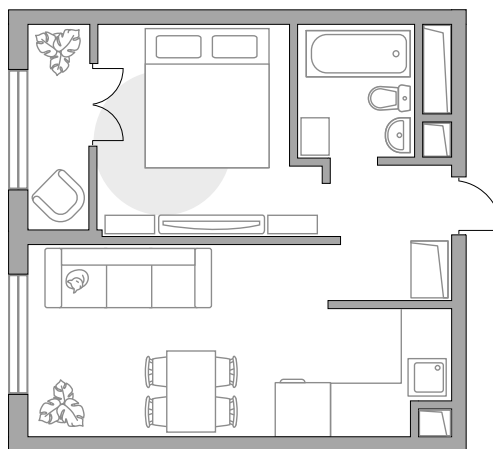

Однокомнатная квартира в ЖК «Реут»

Артикул РЕУ-1.2-524

ПЛОЩАДЬ
35,48 м²

ЭТАЖ
18 из 25

РАЙОН
Реутов

СРОК СДАЧИ
III кв 2022 г

КОРПУС
1

СЕКЦИЯ
2

СТОИМОСТЬ ОТ

5 524 648 ₪

На генплане

На секции