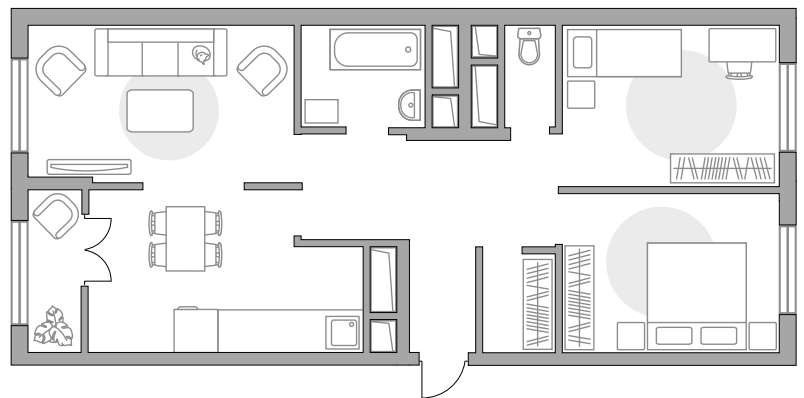

Трехкомнатная квартира в ЖК «Реут»

Артикул РЕУ-1.2-517

Распашная

ПЛОЩАДЬ

66,22 м²

ЭТАЖ

18 из 25

РАЙОН

Реутов

СРОК СДАЧИ

III кв 2022 г

КОРПУС

1

СЕКЦИЯ

2

СТОИМОСТЬ ОТ

9 695 001 ₽

На генплане