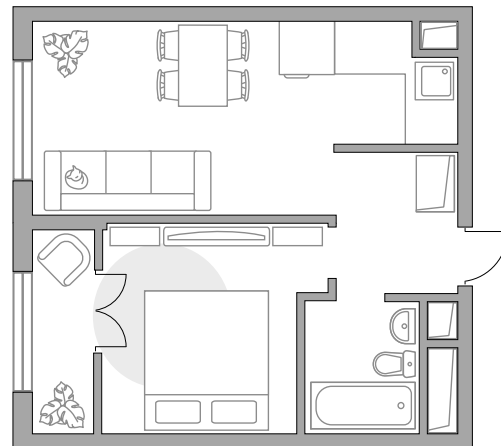

Однокомнатная квартира в ЖК «Реут»

Артикул РЕУ-1.2-504

ПЛОЩАДЬ
35,43 м2

ЭТАЖ
17 из 25

РАЙОН
Реутов

СРОК СДАЧИ
III кв 2022 г

КОРПУС
1

СЕКЦИЯ
2

СТОИМОСТЬ ОТ

5 587 695 ₺

На генплане

На секции