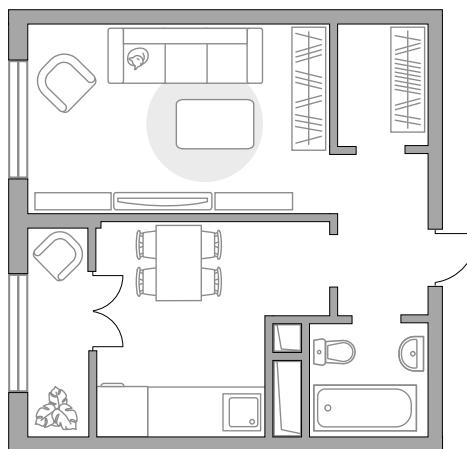

Однокомнатная квартира в ЖК «Реут»

Артикул РЕУ-1.1-302

ПЛОЩАДЬ
35,36 м²

ЭТАЖ
25 из 25

РАЙОН
Реутов

СРОК СДАЧИ
III кв 2022 г

КОРПУС
1

СЕКЦИЯ
1

 **Сотделкой**

СТОИМОСТЬ ОТ

6 622 966 ₺

На генплане

На секции