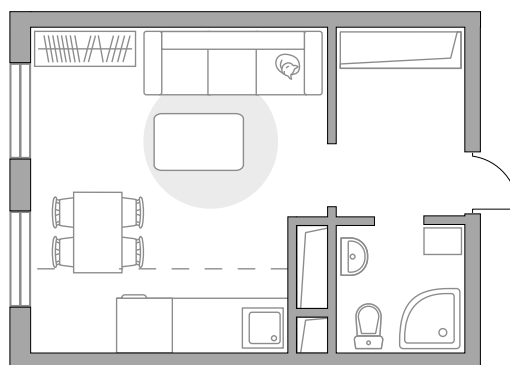

Студия в ЖК «Реут»

Артикул РЕУ-1.1-298

ПЛОЩАДЬ
25,87 м²

ЭТАЖ
24 из 25

РАЙОН
Реутов

СРОК СДАЧИ
III кв 2022 г

КОРПУС
1

СЕКЦИЯ
1

 **Сотделкой**

СТОИМОСТЬ ОТ

5 401 521 ₽

На генплане

На секции