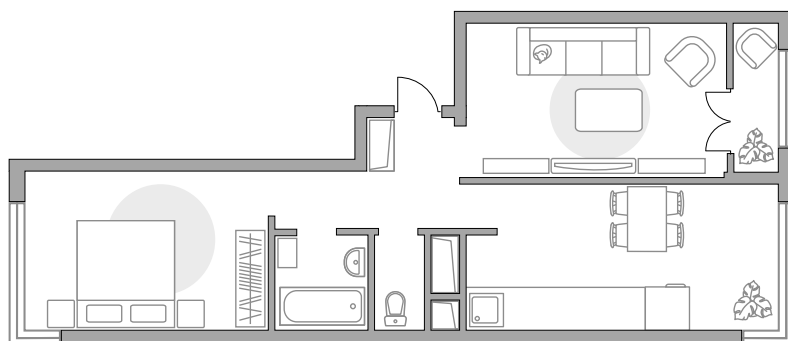

Двухкомнатная квартира в ЖК «Реут»

Артикул РЕУ-1.1-296

Распашная

ПЛОЩАДЬ

54,34 м²

ЭТАЖ

24 из 25

РАЙОН

Реутов

СРОК СДАЧИ

III кв 2022 г

КОРПУС

1

СЕКЦИЯ

1

Сотделкой

СТОИМОСТЬ ОТ

9 009 972 ₺