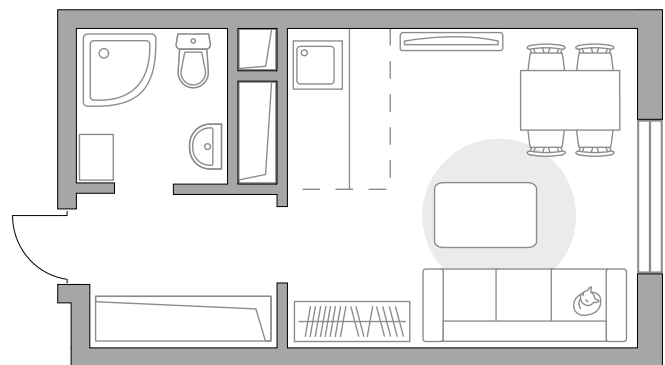

Студия в ЖК «Реут»

Артикул РЕУ-1.1-292

ПЛОЩАДЬ
23,42 м²

ЭТАЖ
24 из 25

РАЙОН
Реутов

СРОК СДАЧИ
III кв 2022 г

КОРПУС
1

СЕКЦИЯ
1

Сотделкой

СТОИМОСТЬ ОТ

4 889 975 ₺

На генплане