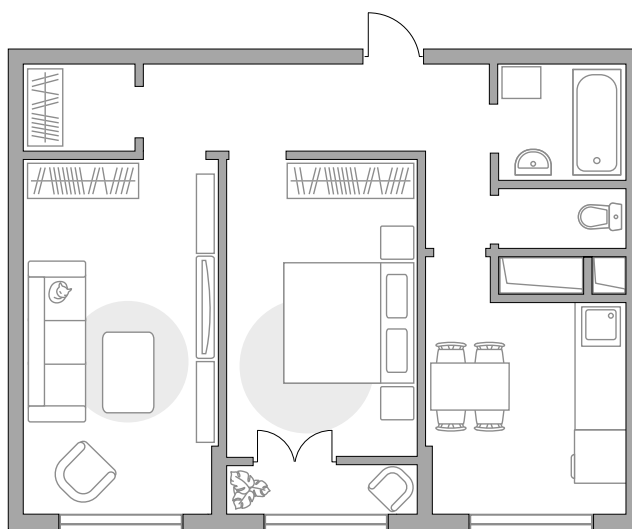

Двухкомнатная квартира в ЖК Реут

Артикул РЕУ-1.1-281

ПЛОЩАДЬ

54,32 м²

ЭТАЖ

23 из 25

РАЙОН

Реутов

СРОК СДАЧИ

III кв 2022 г

КОРПУС

1

СЕКЦИЯ

1

Сотделкой

СТОИМОСТЬ ОТ

8 617 460 ₽