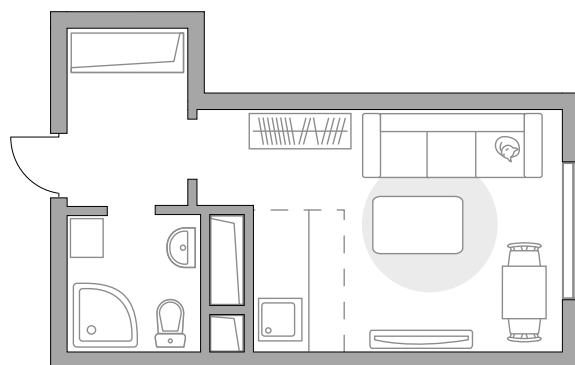

# Студия в ЖК «Реут»

Артикул РЕУ-1.1-213

ПЛОЩАДЬ  
**21,47 м2**

ЭТАЖ  
**18 из 25**

РАЙОН  
**Реутов**

СРОК СДАЧИ  
**III кв 2022 г**

КОРПУС  
**1**

СЕКЦИЯ  
**1**

 **Сотделкой**

СТОИМОСТЬ ОТ

**4 288 055 ₺**

**На генплане**

**На секции**