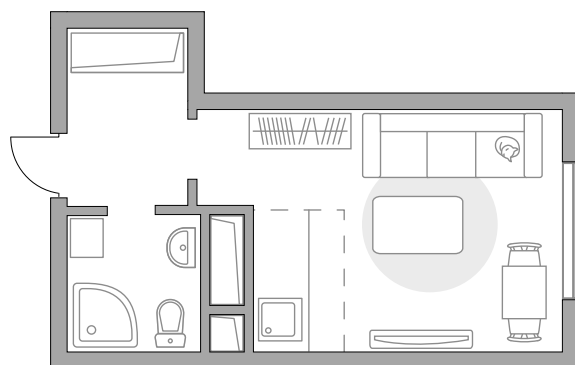

# Студия в ЖК «Реут»

Артикул РЕУ-1.1-200

ПЛОЩАДЬ  
**21,47 м2**

ЭТАЖ  
**17 из 25**

РАЙОН  
**Реутов**

СРОК СДАЧИ  
**III кв 2022 г**

КОРПУС  
**1**

СЕКЦИЯ  
**1**

 **Сотделкой**

СТОИМОСТЬ ОТ

**4 416 914 ₹**

**На генплане**

**На секции**