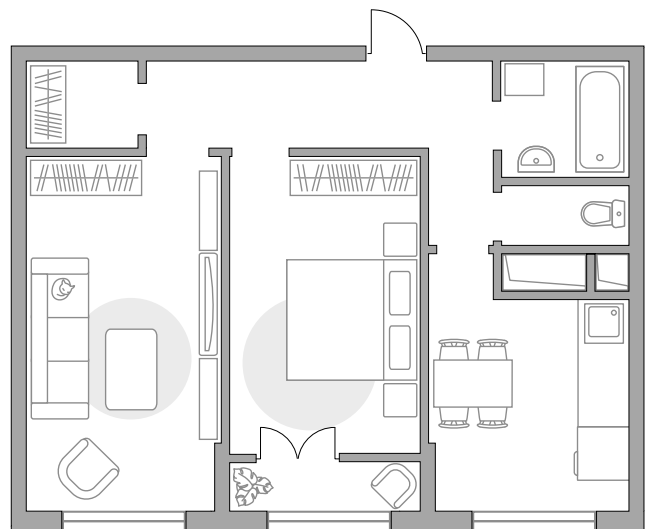

Двухкомнатная квартира в ЖК Реут

Артикул РЕУ-1.1-60

ПЛОЩАДЬ

54,32 м2

ЭТАЖ

6 из 25

РАЙОН

Реутов

СРОК СДАЧИ

III кв 2022 г

КОРПУС

1

СЕКЦИЯ

1

Сотделкой

СТОИМОСТЬ ОТ

8 617 460 ₪