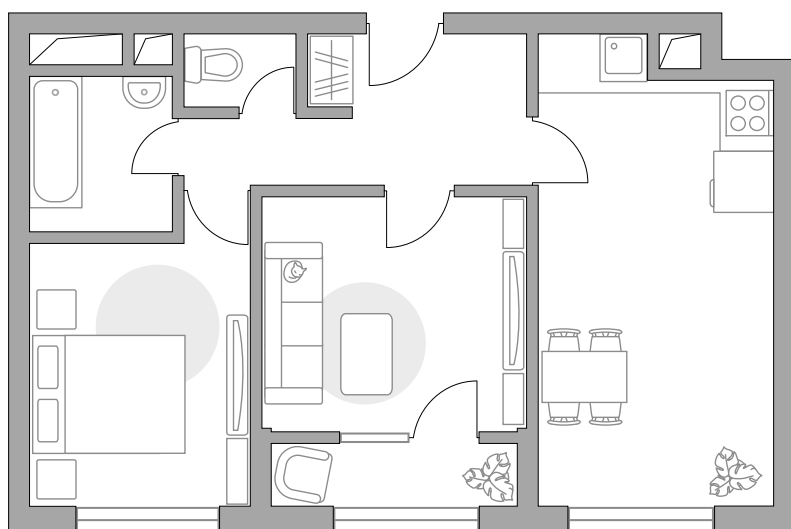

Двухкомнатная квартира в ЖК «Реут»

Артикул РЕУ-2.1-299

ПЛОЩАДЬ
52,47 м²

ЭТАЖ
25 из 25

РАЙОН
Реутов

СРОК СДАЧИ
III кв 2022 г

КОРПУС
2

СЕКЦИЯ
1

СТОИМОСТЬ ОТ

7 357 327 ₺

На генплане

На секции