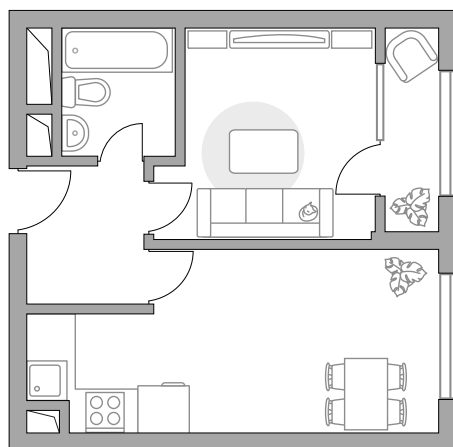

Однокомнатная квартира в ЖК «Реут»

Артикул РЕУ-2.1-296

ПЛОЩАДЬ
35,48 м²

ЭТАЖ
25 из 25

РАЙОН
Реутов

СРОК СДАЧИ
III кв 2022 г

КОРПУС
2

СЕКЦИЯ
1

СТОИМОСТЬ ОТ

5 991 773 ₺

На генплане

На секции