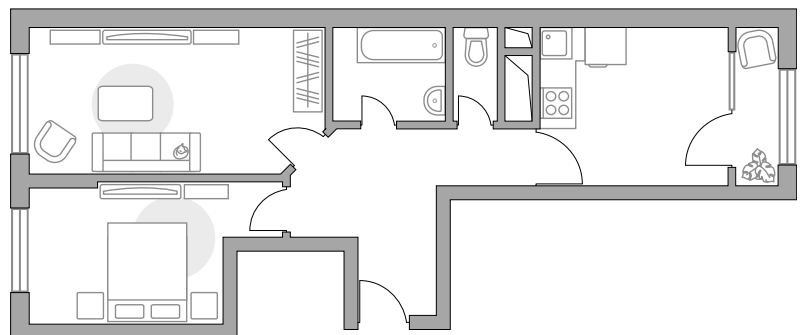

Двухкомнатная квартира в ЖК «Реут»

Артикул РЕУ-2.1-279

Распашная

ПЛОЩАДЬ

56,37 м²

ЭТАЖ

23 из 25

РАЙОН

Реутов

СРОК СДАЧИ

III кв 2022 г

КОРПУС

2

СЕКЦИЯ

1

СТОИМОСТЬ ОТ

8 481 130 ₽