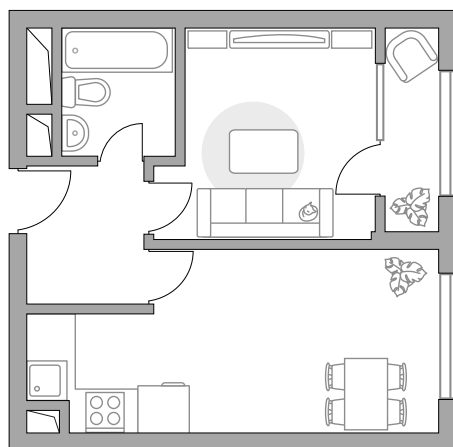

# Однокомнатная квартира в ЖК Реут

Артикул РЕУ-2.1-91

ПЛОЩАДЬ  
**35,45 м<sup>2</sup>**

ЭТАЖ  
**8 из 25**

РАЙОН  
**Реутов**

СРОК СДАЧИ  
**III кв 2022 г**

КОРПУС  
**2**

СЕКЦИЯ  
**1**

СТОИМОСТЬ ОТ

**5 805 292 ₺**

На генплане

На секции