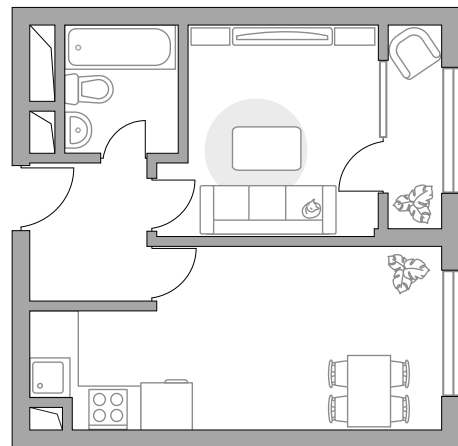

Однокомнатная квартира в ЖК «Реут»

Артикул РЕУ-2.1-80

ПЛОЩАДЬ
35,48 м²

ЭТАЖ
8 из 25

РАЙОН
Реутов

СРОК СДАЧИ
III кв 2022 г

КОРПУС
2

СЕКЦИЯ
1

СТОИМОСТЬ ОТ

6 100 674 ₽

На генплане

На секции