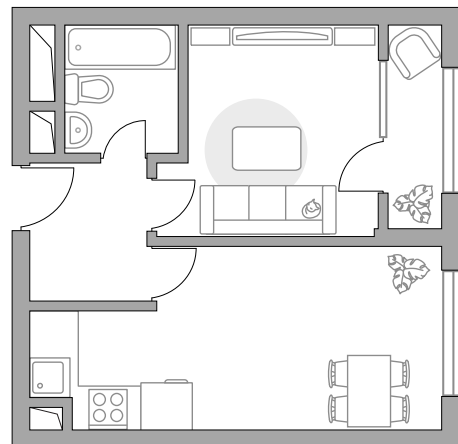

Однокомнатная квартира в ЖК «Реут»

Артикул РЕУ-2.1-54

ПЛОЩАДЬ
35,48 м²

ЭТАЖ
6 из 25

РАЙОН
Реутов

СРОК СДАЧИ
III кв 2022 г

КОРПУС
2

СЕКЦИЯ
1

СТОИМОСТЬ ОТ

6 100 674 ₽

На генплане

На секции