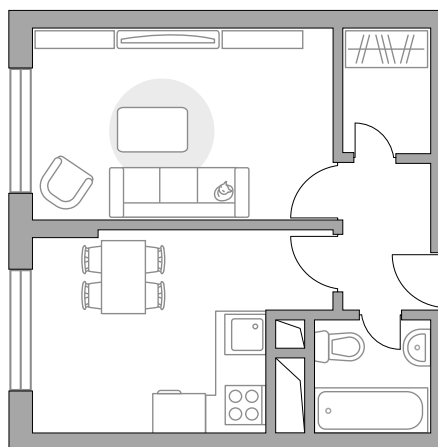

Однокомнатная квартира в ЖК «Реут»

Артикул РЕУ-2.1-31

ПЛОЩАДЬ
34,85 м²

ЭТАЖ
4 из 25

РАЙОН
Реутов

СРОК СДАЧИ
III кв 2022 г

КОРПУС
2

СЕКЦИЯ
1

СТОИМОСТЬ ОТ

5 992 387 ₽

На генплане

На секции