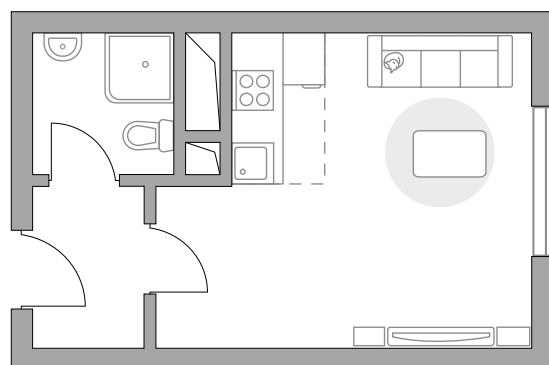

# Студия в ЖК «Реут»

Артикул РЕУ-2.1-24

ПЛОЩАДЬ  
**23,25 м<sup>2</sup>**

ЭТАЖ  
**3 из 25**

РАЙОН  
**Реутов**

СРОК СДАЧИ  
**III кв 2022 г**

КОРПУС  
**2**

СЕКЦИЯ  
**1**

СТОИМОСТЬ ОТ

**4 426 125 ₽**

На генплане

На секции