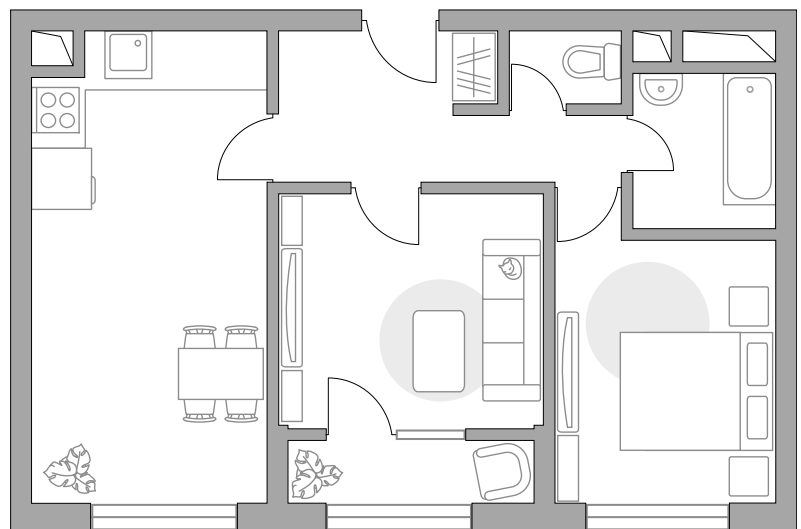

Двухкомнатная квартира в ЖК «Реут»

Артикул РЕУ-2.1-7

ПЛОЩАДЬ
52,41 м2

ЭТАЖ
2 из 25

РАЙОН
Реутов

СРОК СДАЧИ
III кв 2022 г

КОРПУС
2

СЕКЦИЯ
1

СТОИМОСТЬ ОТ

7 563 460 ₺

На генплане

На секции