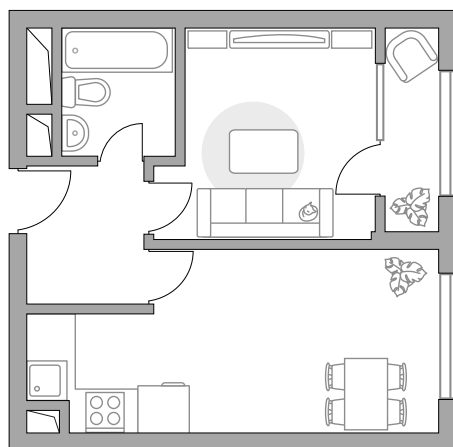

# Однокомнатная квартира в ЖК «Реут»

Артикул РЕУ-2.1-2

ПЛОЩАДЬ  
**35,48 м<sup>2</sup>**

ЭТАЖ  
**2 из 25**

РАЙОН  
**Реутов**

СРОК СДАЧИ  
**III кв 2022 г**

КОРПУС  
**2**

СЕКЦИЯ  
**1**

СТОИМОСТЬ ОТ

**6 064 442 ₺**

На генплане

На секции