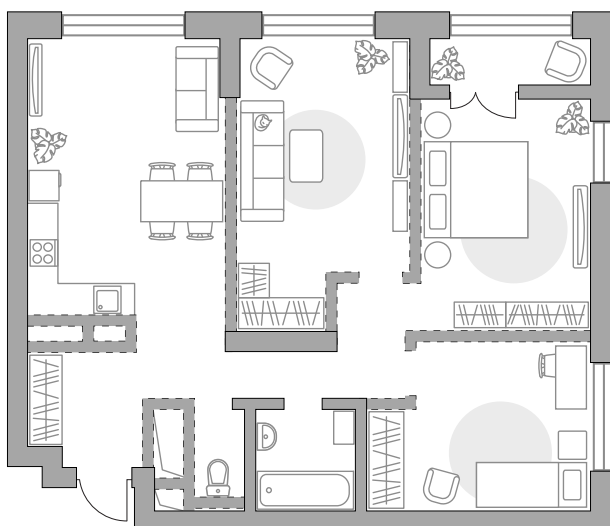

Трехкомнатная квартира в ЖК Реут

Артикул РЕУ-3.1-168

Угловая

ПЛОЩАДЬ
69,73 м²

ЭТАЖ
18 из 18

РАЙОН
Реутов

СРОК СДАЧИ
III кв 2022 г

КОРПУС
3

СЕКЦИЯ
1

СТОИМОСТЬ ОТ

10 348 506 ₺

На генплане

На секции